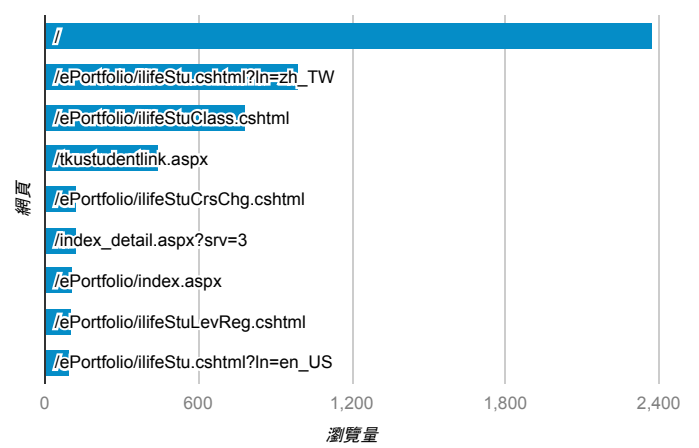

報表03\_內容

2018年4月16日 - 2018年4月22日

所有使用者  
100.00% 個工作階段

網頁載入平均需時 (秒)

瀏覽量 (依網頁分組)

網頁載入平均需時 (秒)和瀏覽量 (依 網頁 分組)

網頁	平均網頁載入時間 (秒)	瀏覽量
/ePortfolio/ilifeStuClass.cshhtml?ln=zh_TW	4.41	10
/index_detail.aspx?srv=3&category=12&page=3	2.90	1
/index_detail_share.aspx?id=D383F755FB6C5CE8	2.87	1
/index_detail.aspx?srv=3&category=34	2.83	3
/index_detail_share.aspx?id=C3026661A0A1B910	2.70	3
/	2.21	2,377
/index_detail.aspx?srv=3	2.15	123
/intro_MISStudentInfo.aspx	2.05	9
/tkustudentlink.aspx	1.88	445
/index_detail.aspx?srv=3&category=12	1.61	6

造訪和新造訪率 (依 關鍵字 分組)

關鍵字	工作階段	新工作階段百分比
(not provided)	826	66.10%
(not set)	2	100.00%
淡江 考試小表	1	100.00%

網頁載入平均需時 (秒) (依瀏覽器分組)

瀏覽器	平均網頁載入時間 (秒)
Safari	1.99
Chrome	1.47
Samsung Internet	1.02